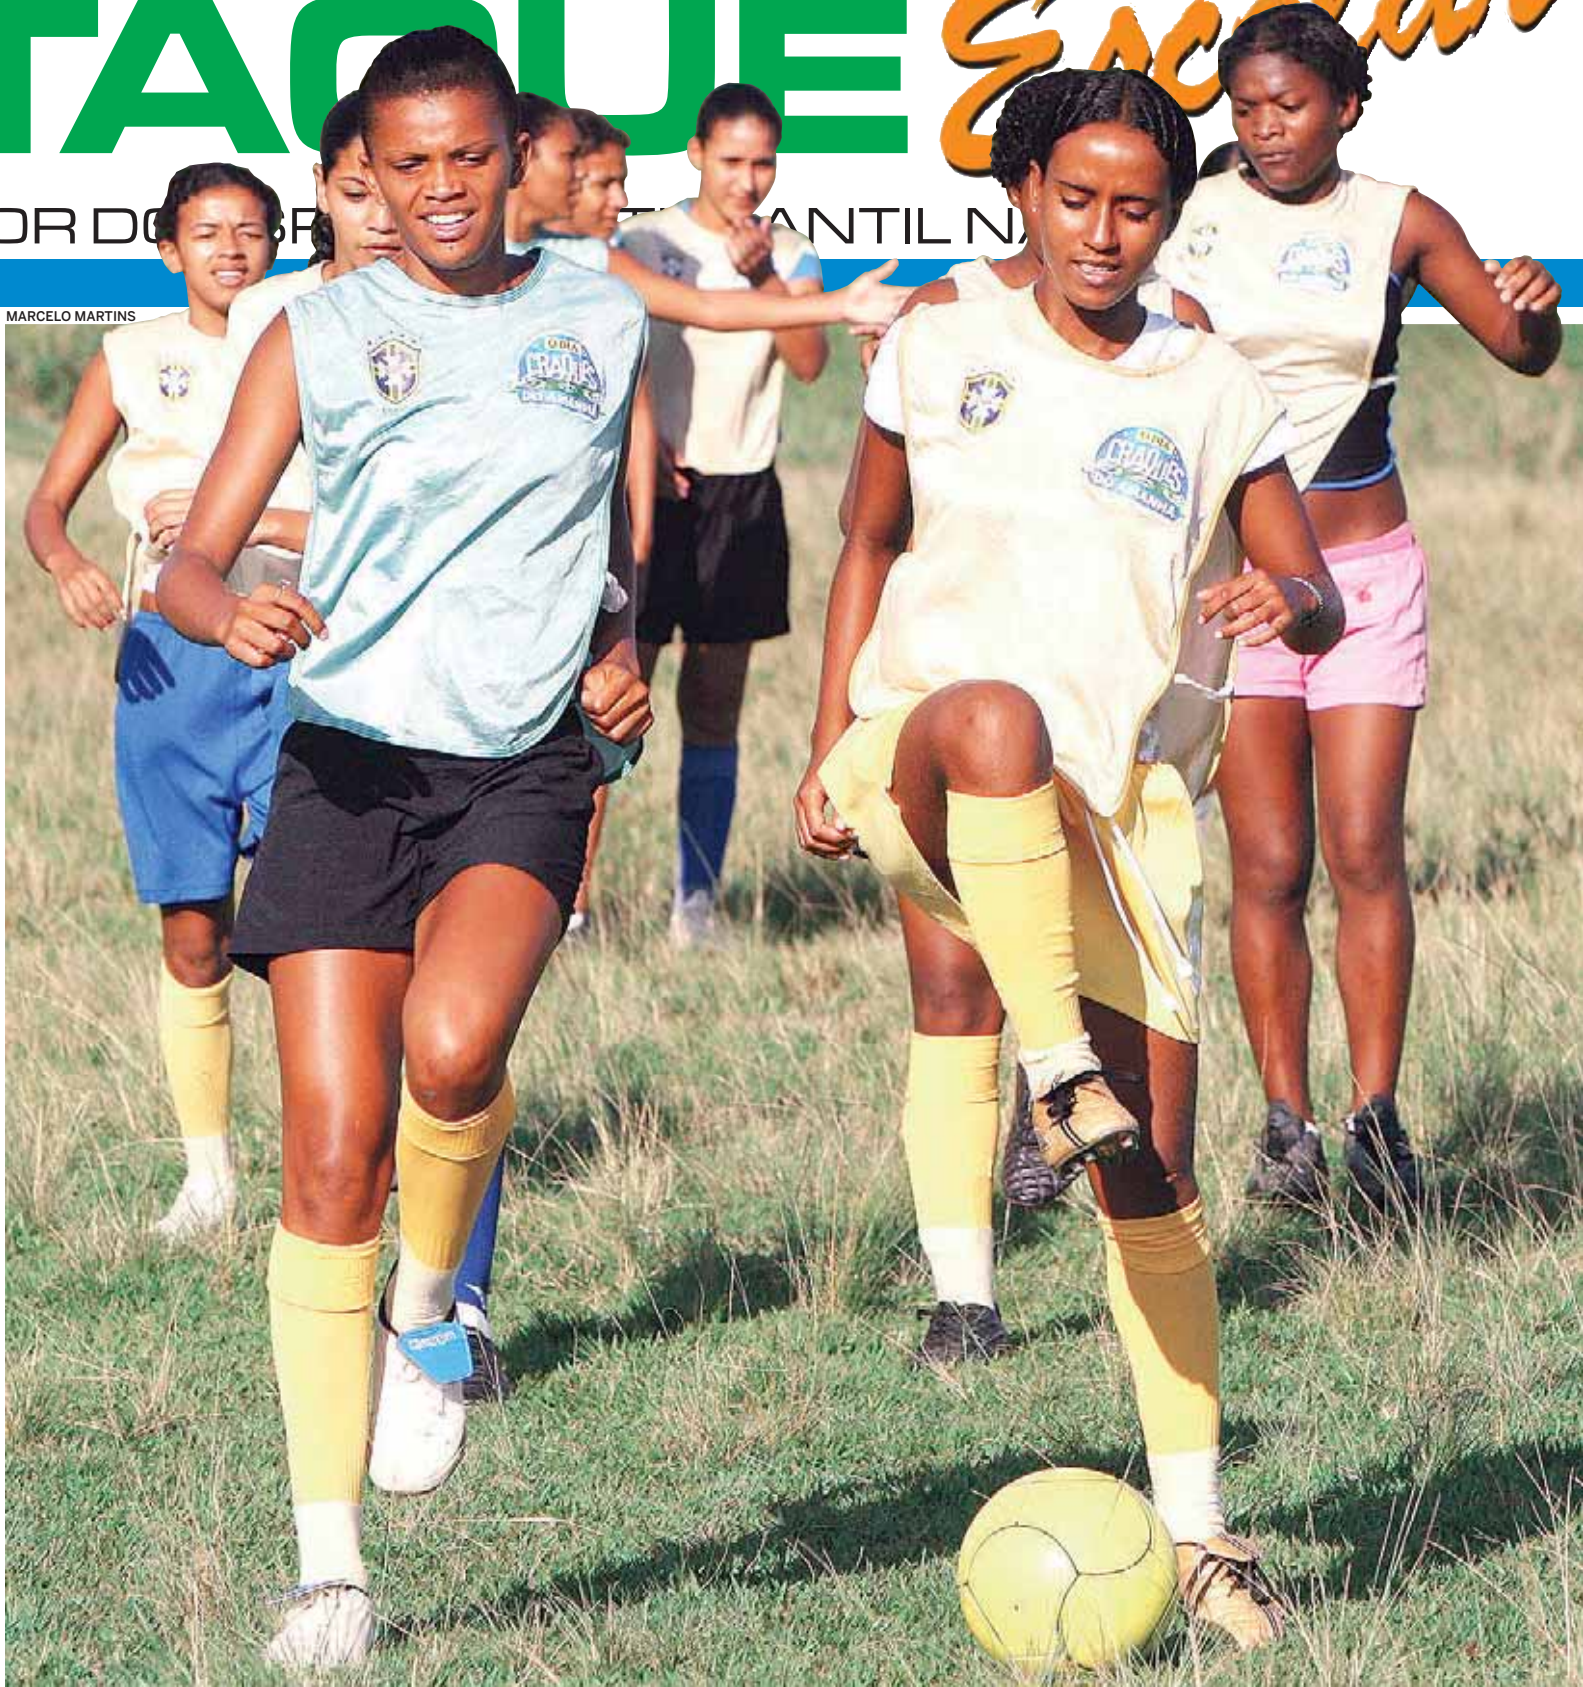

ATAQUE Sacolar

O MELHOR DO SFC ANTILNA

MARCELO MARTINS

AS BOLEIRAS

Japeri treina forte para brilhar na disputa do futebol feminino da 11ª Olimpíada da Baixada